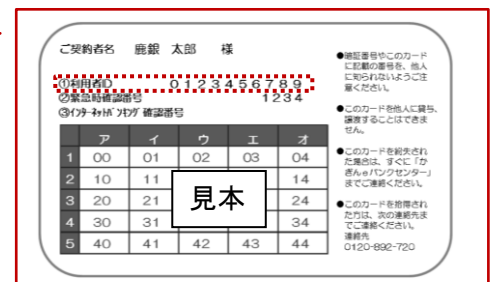

### 1. ログイン画面を開く

鹿児島銀行ホームページを開く

<https://www.kagin.co.jp/>

- ① [総合トップ] をクリック  
※初期表示画面は [総合トップ] が表示されます
- ② [かぎんeバンクサービスログイン] をクリック

### 2. 初回ログイン

- ③ 利用者 ID（数字 10 桁）を入力  
≫ 【ご契約カード裏面】

※旧カードは「ご契約者番号」

- ④ [ソフトウェアキーボード] をクリックし、仮ログインパスワードを入力

仮ログインパスワードとは・・・

- ◆ 申込書によるお申込みの場合  
⇒ 申込書に記入した  
「取引パスワード」
- ◆ WEB照会サービス（ネット）からのお申込みの場合  
⇒ 申込み時に入力した  
「仮ログインパスワード」